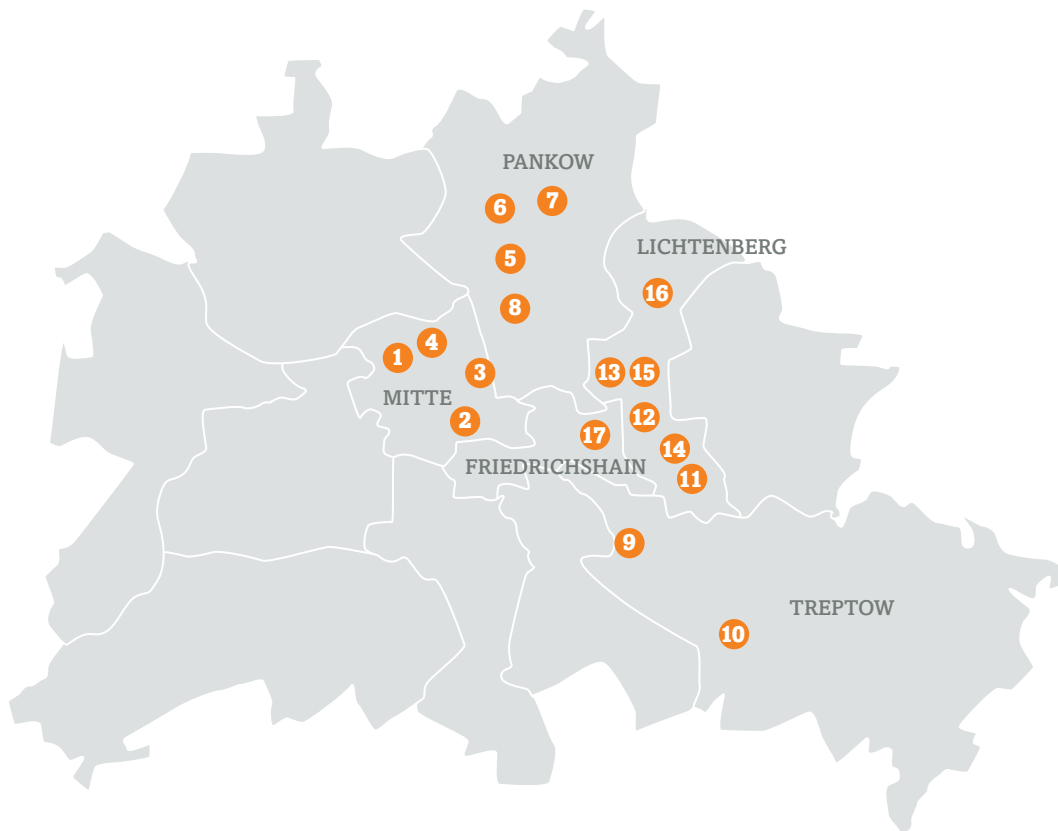

Kinder im Kiez GmbH

Kindertagesstätten

MITTE

- 1** KITA AFRIKANISCHE STRASSE 28
13351 Berlin
Telefon: 030 4502 3277
Leitung: Monika Krömer, Claudia Engel
afrikanischestrasse@kinder-im-kiez.de
- 2** KITA FRANZÖSISCHE STRASSE 16
10117 Berlin, Telefon: 030 2089 214
Leitung: Katrin Stöckel,
Antje Eckert-Weißenfels
franzoesischestrasse@kinder-im-kiez.de

- 3** KITA RHEINSBERGER STRASSE 34/35
10435 Berlin
Telefon: 030 4493 459
Leitung: Bärbel Sens, Sabine Riedel
rheinsbergerstrasse@kinder-im-kiez.de

- 4** KITA SEESTRASSE 90
13347 Berlin
Telefon: 030 4568 087
Leitung: Christiane Eltan
seestrasse@kinder-im-kiez.de